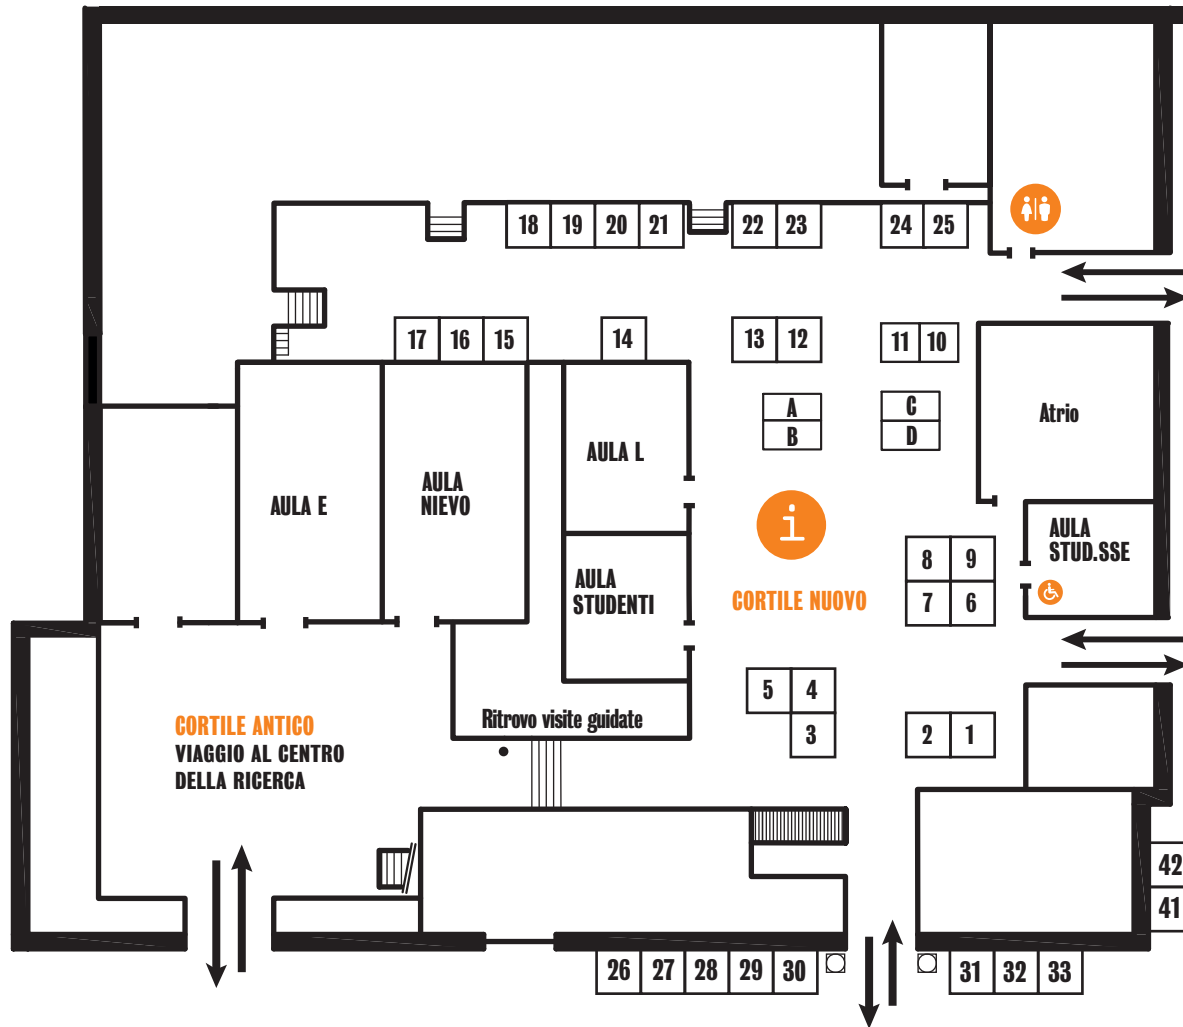

venetonight padova

researchers' night 27 settembre 2019

RIVIERA DEI PONTI ROMANI

VIA SAN FRANCESCO

VIA OBERDAN

VIA VIII FEBBRAIO

Partecipa sui social
 #Venetonight19
 @Unipd
 Università degli Studi di Padova
 @Unipadova
 UniPadova