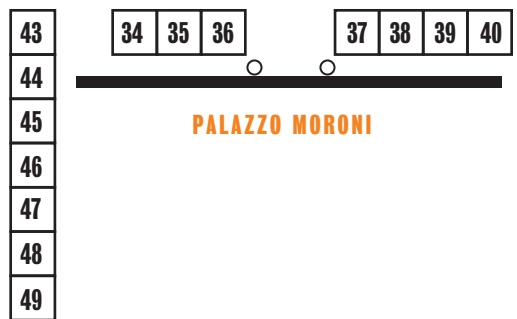

venetonight padova

researchers' night 27 settembre 2019

RIVIERA DEI PONTI ROMANI

VIA SAN FRANCESCO

VIA OBERDAN

VIA VIII FEBBRAIO

Partecipa sui social
 #Venetonight19
 @Unipd
 Università degli Studi di Padova
 @Unipadova
 UniPadova