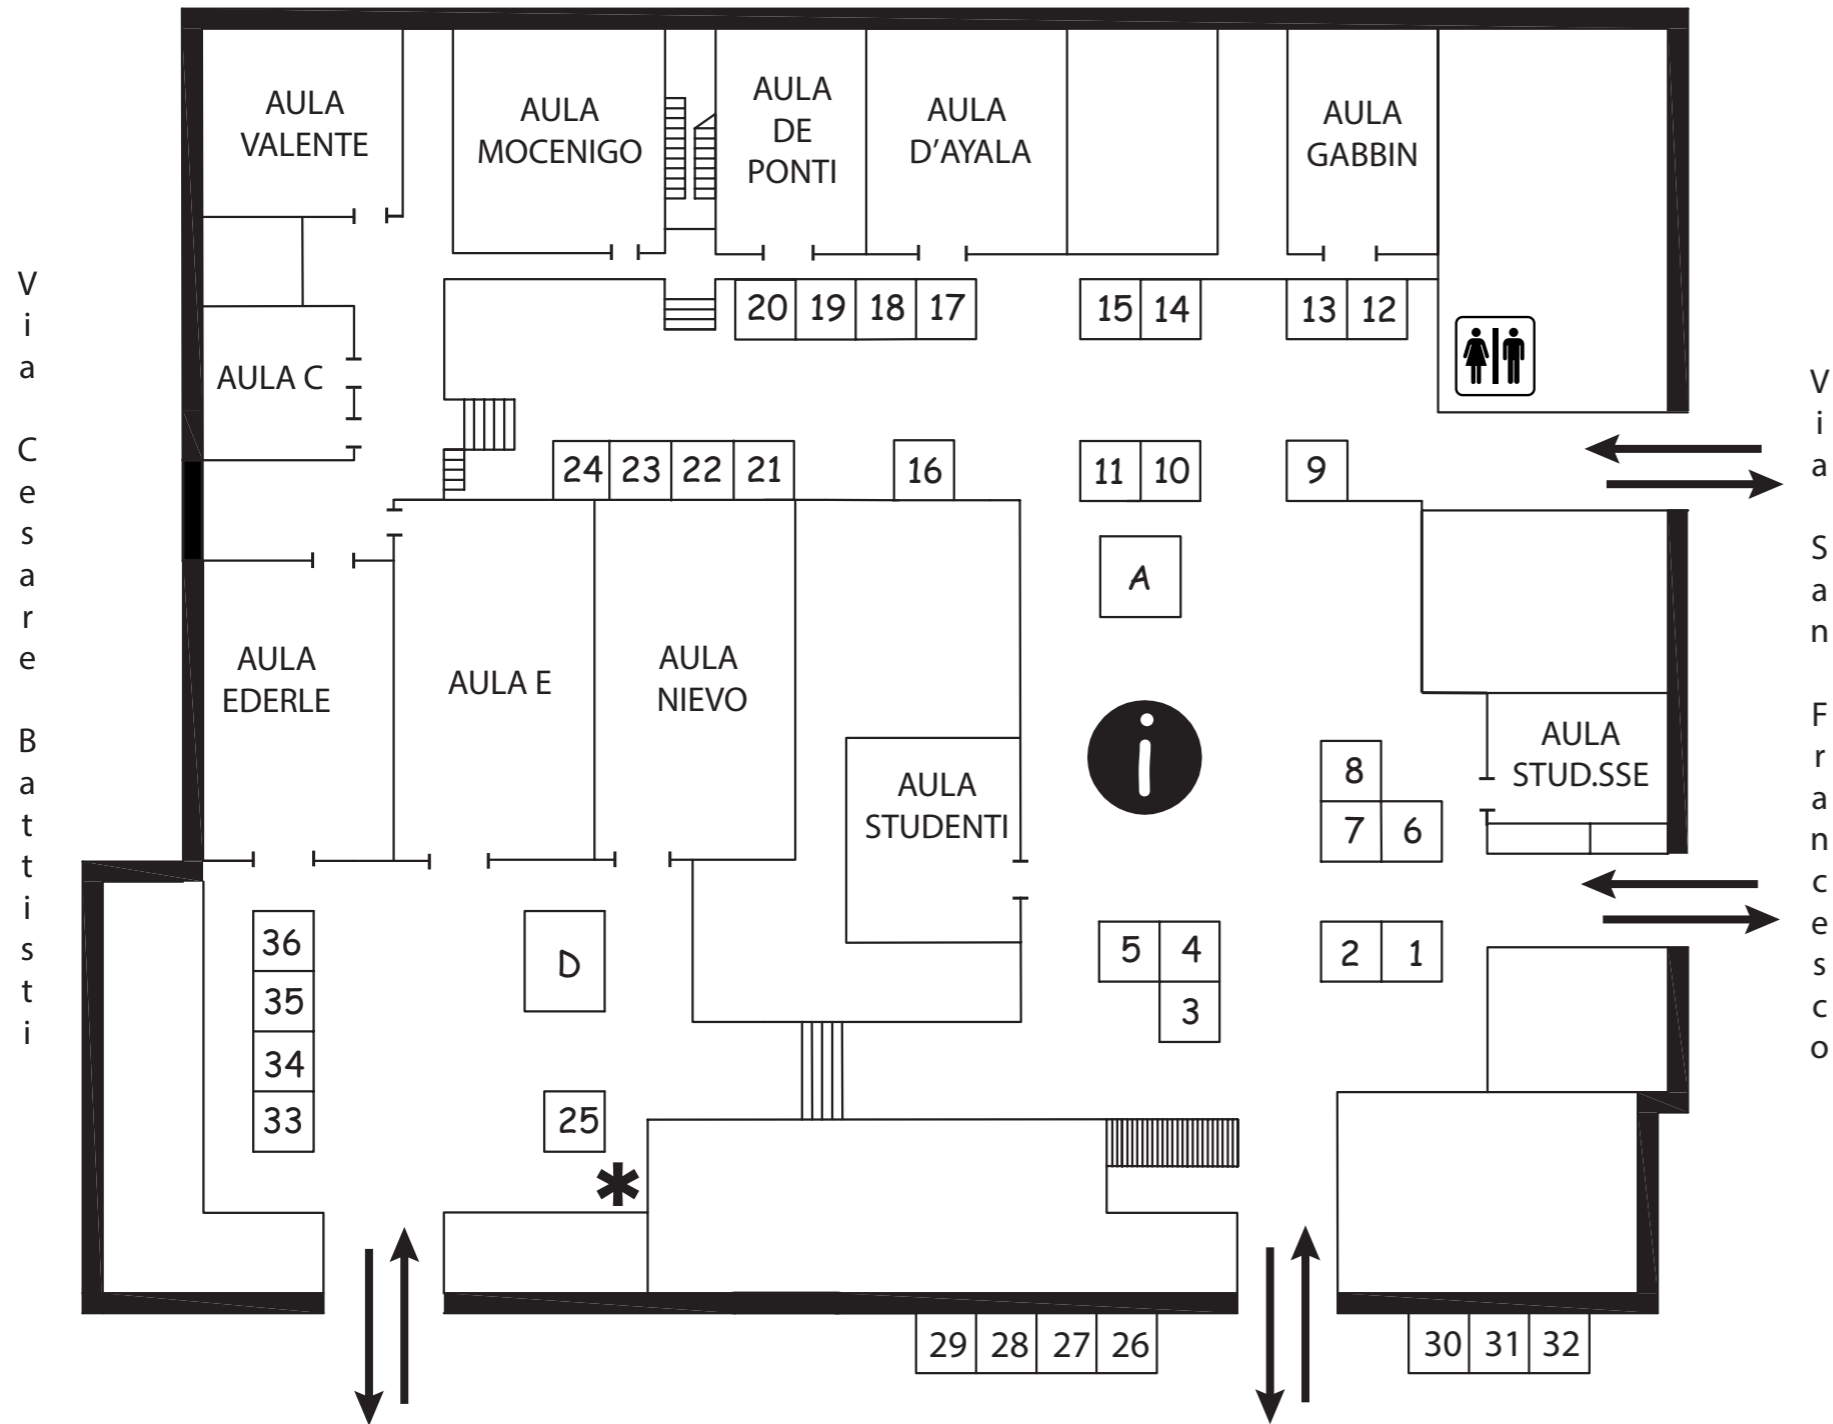

Riviera dei Ponti Romani

GAZEBO

- 1-2 Dip. di Biologia
- 3-4-5 Dip. di Psicologia Generale
- 6-7-8 Dip. di Ingegneria Industriale
- 9 Master in comunicazione delle scienze
- 9 Plank!
- 10-11 Dip. di Scienze Statistiche
- 12-13 Dip. di Fisica e Astronomia
- 14-15 LNF-INFN
- 16 Dip. di Geoscienze
- 17-18-19 Dip. di Ingegneria dell'Informazione
- 20 MAPS
- 21-22 Dip. di Psicologia dello Sviluppo
- 23 Dip. Salute Donna Bambino
- 24 Dip. di Scienze Politiche, Giuridiche e Studi internazionali
- 25 Dip. di Scienze Chimiche
- 26-27 Dip. di Matematica
- 28 Confindustria Padova
- 28 Amici dell'Università di Padova
- 29 Radio Bue
- 30-31 Dip. di Beni Culturali
- 32 Master in Studi Interculturali
- 33-34 Dip. di Biomedicina Comparata e Alimentazione
- 35-36 Dip. di Scienze del Farmaco
- D 1001 Vela
- A Simulatore di guida

AULE

- Studenti Centro Sonologia Computazionale
- Stud.sse Dip. di Ingegneria Civile, Edile e Ambientale

- Info point
- Meeting point visite guidate Palazzo Bo
- WC